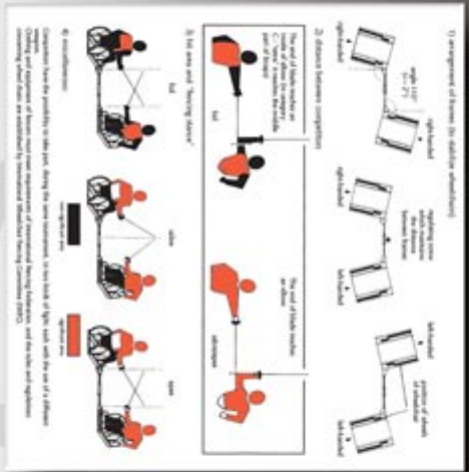

Presso l'Accademia Scherma Marchesa di Torino
corso Taranto 160 a Torino

IN OCCASIONE DELLA SECONDA PROVA DEL CAMPIONATO ITALIANO GIOVANI,
SABATO 23 NEL POMERIGGIO, PRESSO IL PALAZZO DELLO SPORT
- PARCO RUFFINI DI VIALE BURDIN 10 ANGOLO CORSO TRAPANI, AVRÀ LUOGO UNA
DIMOSTRAZIONE DI SCHERMA IN CARROZZINA. A SEGUIRE VERRANNO
PREMIATI GLI AZZURRI QUALIFICATI PER I GIOCHI
PARALIMPICI ESTIVI DI PECHINO 2008

Italia Team

Beijing 2008
Paralympic Games

INFORMAZIONI:

PER TIRARE DURANTE IL RADUNO CON LA NAZIONALE,
CONTATTARE L'ISTRUTTORE NAZIONALE ANDREA PONTILLO (MOB.: 349 833 25 25)

Weapon	Length	Weight
Foil	110 cm	450 g
Epee	110 cm	750 g
Sabre	105 cm	1050 g

The maximum blade length is 90 cm for foil and epee, and 88 cm for sabre. The maximum weight is 450 g for foil, 750 g for epee, and 1050 g for sabre.

Fencing weapons

Rules and regulations for Wheelchair Fencing